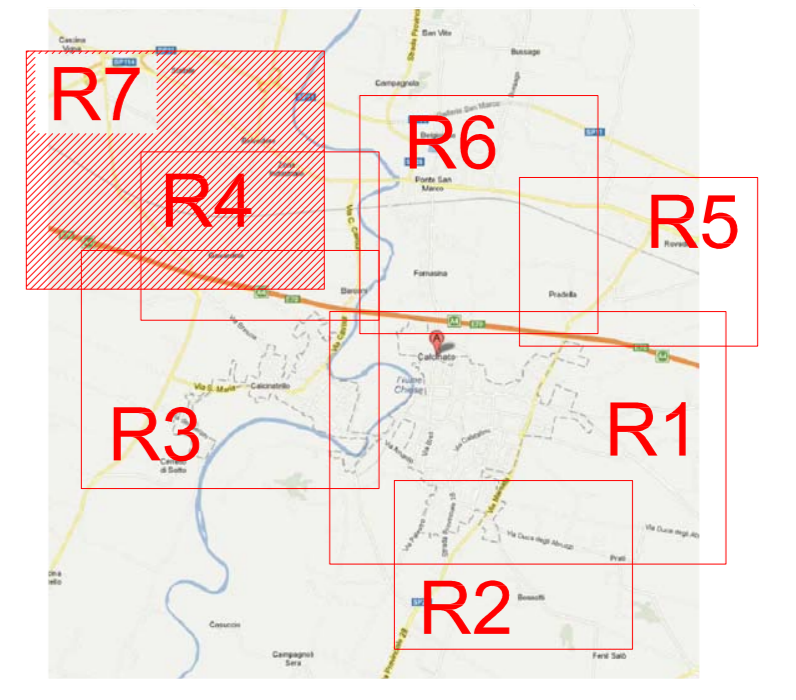

COMMITTENTE:	COMUNE DI CALCINATO PIAZZA ALDO MORO, 1 25011 CALCINATO (BS)	TAVOLA:	R7	
PROGETTO:	PIANO REGOLATORE DELL' ILLUMINAZIONE COMUNALE	DATA:	GENNAIO 2013	
OGGETTO:	TAVOLA RILIEVO IMPIANTO ZONA 7	SCALA:	1:2000	
REVISIONE	DATA	DESCRIZIONE	DISEGNATO	VERIFICATO
00	14/01/2013	EMISSIONE INIZIALE	MAGRI	ARDIZZONE